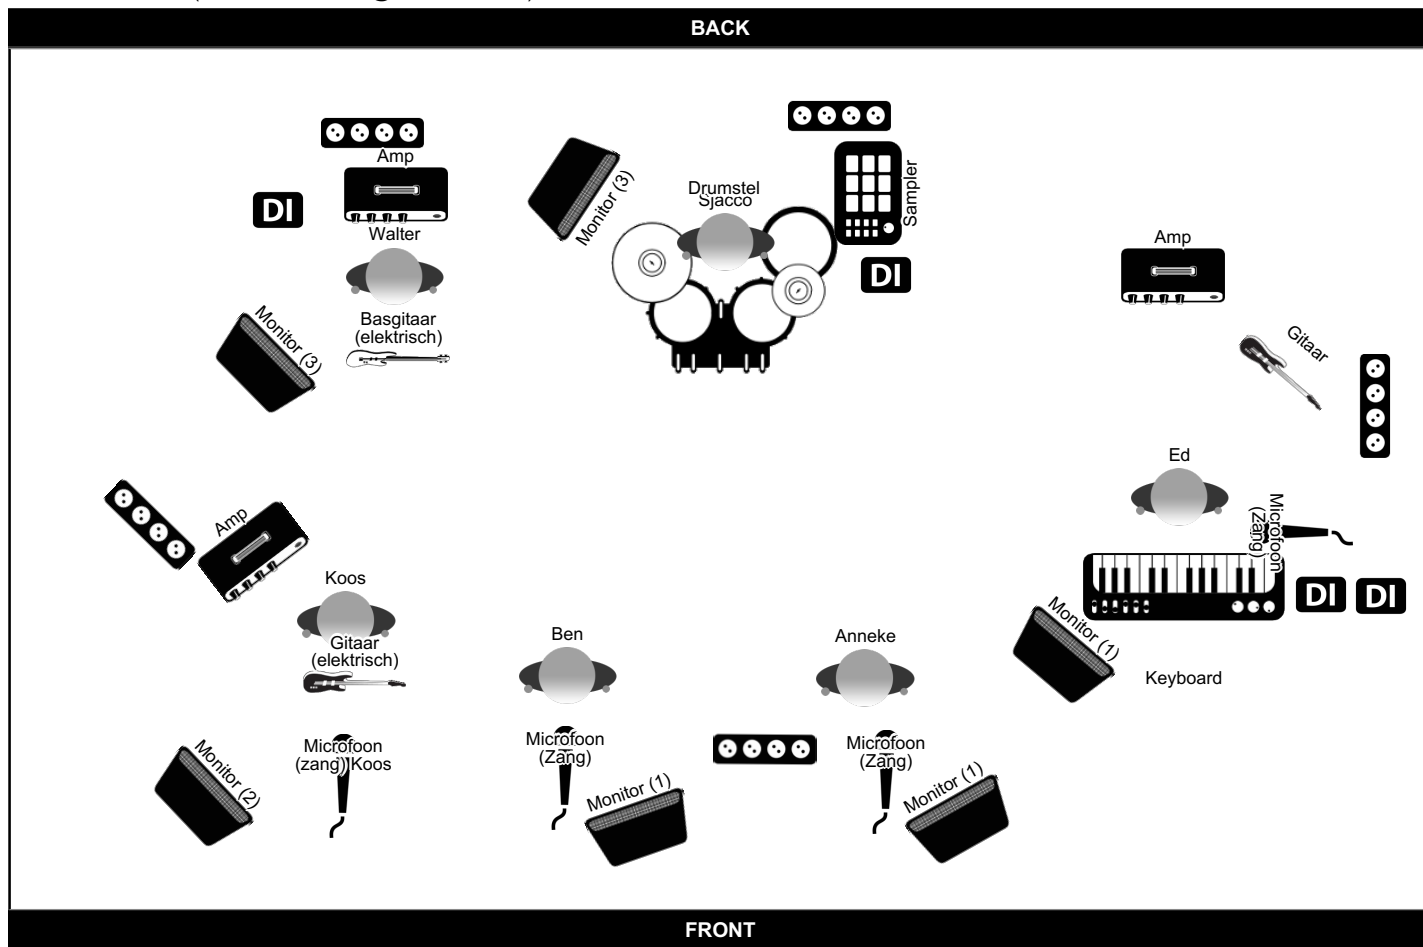

## MoD (MoD Standaard Setup)

Made using:  
**MyStagePlan**

<http://www.modtheband.nl>

Contact: Ed Wens (06-42068038 / info@modtheband.nl)

### Extra Info

Monitorgroep 1 zijn personal monitors die de band zelf meebrengt. Hiervoor zijn geen wedges nodig.

### Monitor Groepen

| Groep   | Geluidsmix                        |
|---------|-----------------------------------|
| Groep 1 | Zang, toetsen.                    |
| Groep 2 | Zang, toetsen, Zang Koos more me. |
| Groep 3 | Zang, toetsen, gitaar             |