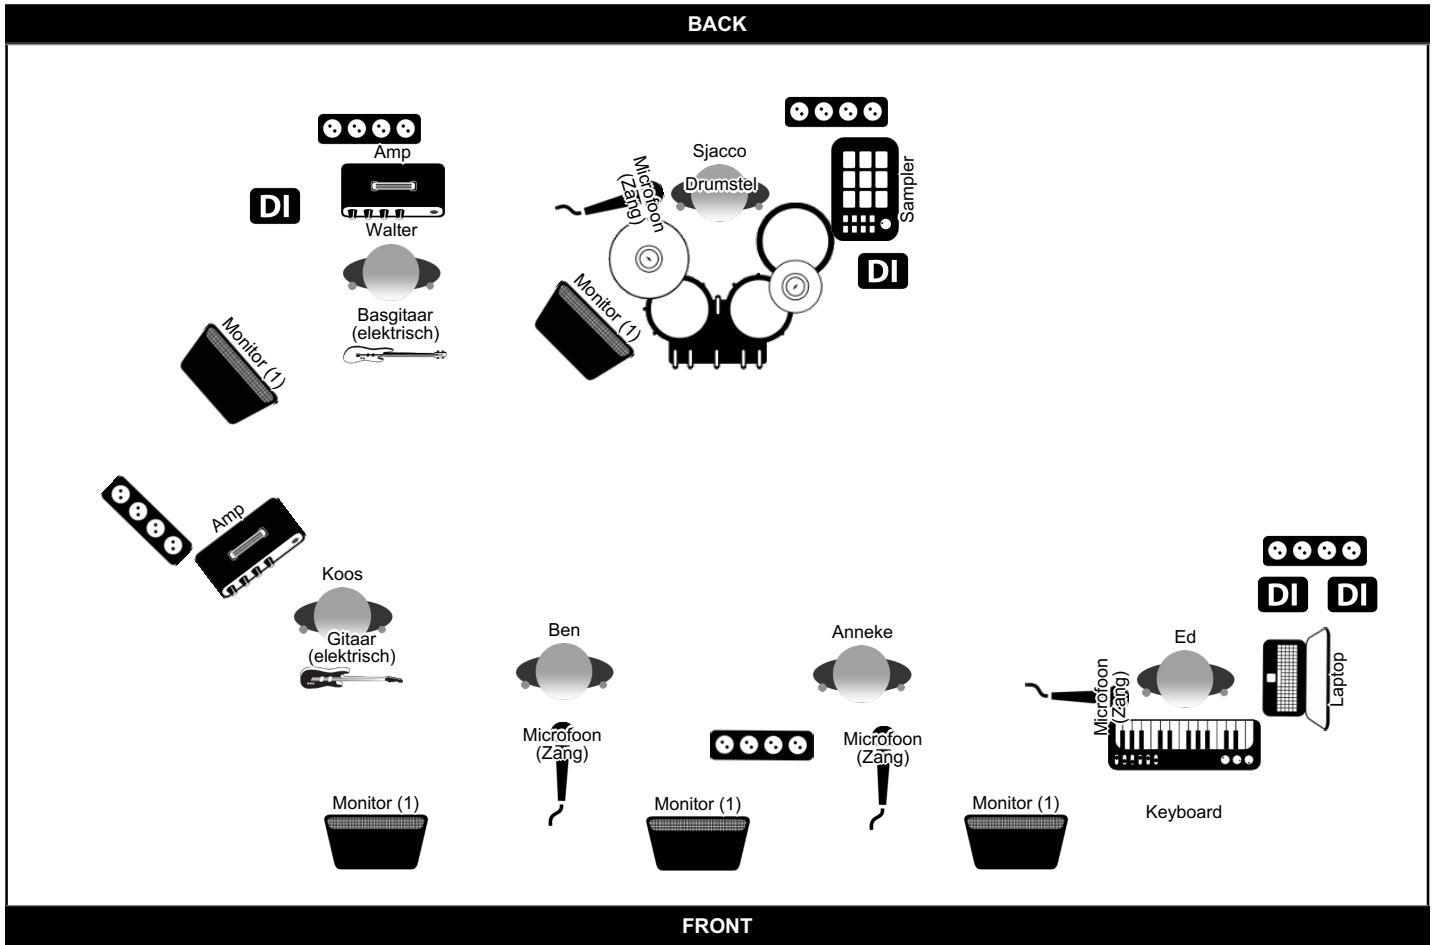

MoD (MoD Standaard Setup)

<http://www.modtheband.nl>

Contact: Ed Wens (06-42068038 / info@modtheband.nl)

Extra Info

Monitor Groepen

Groep	Geluidsmix
Groep 1	Gitaren, acoustische gitaar, bas, sampler, toetsen, zang

MoD (MoD Standaard Setup)

Contact: Ed Wens (06-42068038 / info@modtheband.nl)

Priklijst

Kanaal	Bandlid	Instrument	Mic / DI	Insert
1	Sjacco	Bassdrum	B52 Beta of vergelijkb	Compressor
2	Sjacco	Snare	E904 of vergelijkbaar	Compressor
3	Sjacco	Hi-hat	KM184 of vergelijkbaar	
4	Sjacco	Hi-tom	E604 of vergelijkbaar	Compressor
5	Sjacco	Low-tom	E604 of vergelijkbaar	Compressor
6	Sjacco	Floor-tom	E604 of vergelijkbaar	Compressor
7	Sjacco	Overhead links	E914 of vergelijkbaar	
8	Sjacco	Overhead rechts	E914 of vergelijkbaar	
9	Sjacco	Sampler	DI	
10	Ed	Keyboard	DI	
11	Ed	Keyboard	DI	
12	Sjacco	Microfoon (Zang) (Sjacco)	SM58 beta	Reverb
13	Ed	Microfoon (Zang) (Ed)	SM58 beta	Reverb
14	Anneke	Microfoon (Zang) (Anneke)	SM58 beta	Reverb
15	Ben	Microfoon (Zang) (Ben)	Sennheiser E845	Reverb
16	Walter	Basgitaar (elektrisch) (Walter)		
17	Walter	Amp (Walter)		
18	Koos	Gitaar (elektrisch) (Koos)		
19	Koos	Amp (Koos)		